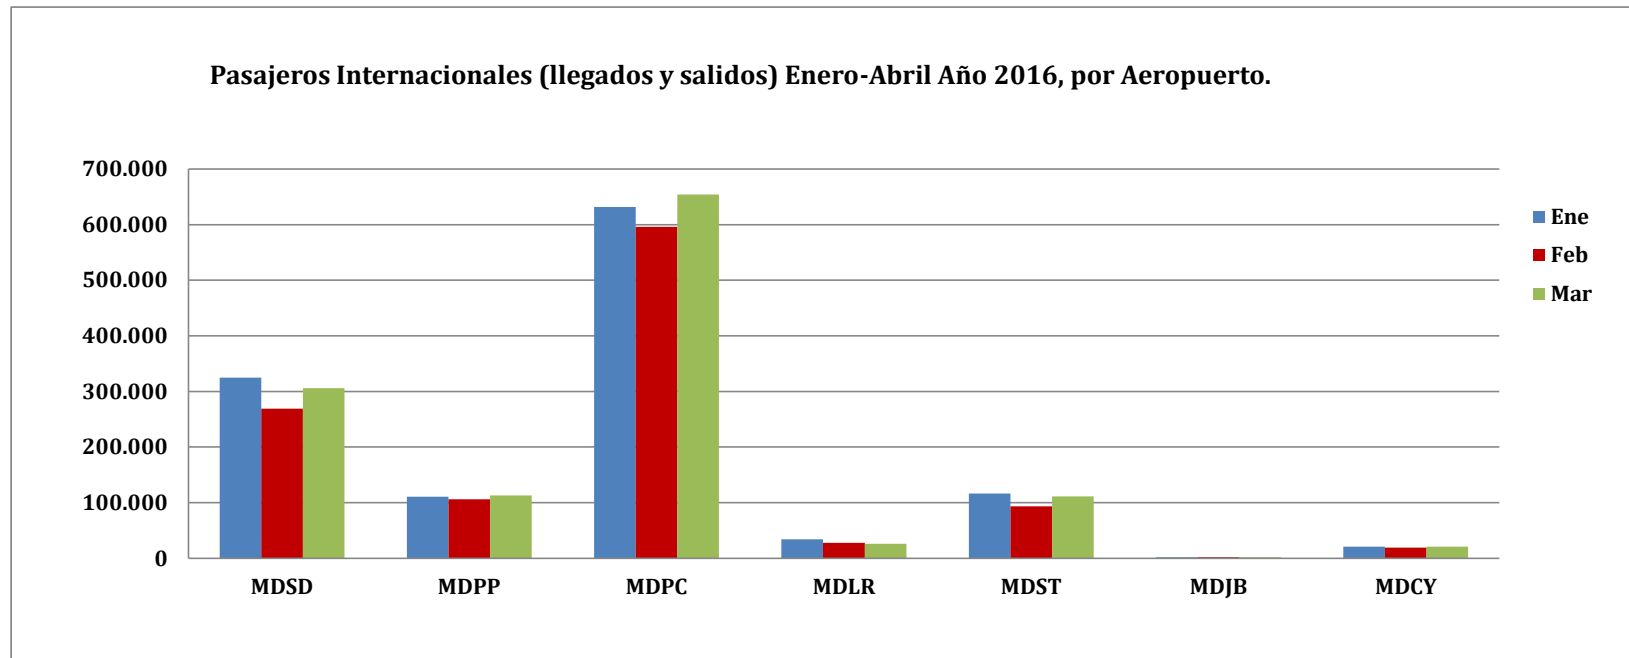

	LLEGADOS	164	137	132	67									500
DR. JOAQUÍN	SALIDOS	152	184	155	91									582
BALAGUER	TOTAL	316	321	287	158	0	0	0	0	0	0	0	0	1.082
	OPERACIONES	172	167	192	154									685

	LLEGADOS	1.077	613	254	11									1.955
CATEY	SALIDOS	900	891	372	194									2.357
	TOTAL	1.977	1.504	626	205	0	0	0	0	0	0	0	0	4.312
	OPERACIONES	21	22	11	12									66

Fuente: División Estadísticas Aeronáuticas IDAC

**Proporción Operaciones Intl. Comerciales por Aeropuerto,
Enero-Abril Año 2016**