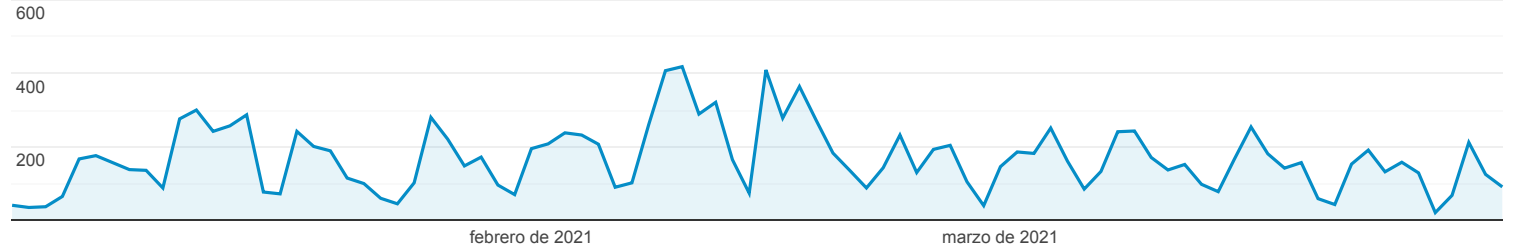

Vista general

Todos los usuarios
100,00 % Número de visitas a páginas

1 ene 2021 - 31 mar 2021

Vista general

Número de visitas a páginas

<p>Número de visitas a páginas</p> <p>15.121</p>	<p>Número de páginas vistas únicas</p> <p>11.751</p>	<p>Promedio de tiempo en la página</p> <p>00:01:47</p>	<p>Porcentaje de rebote</p> <p>47,76 %</p>	<p>Porcentaje de salidas</p> <p>40,85 %</p>
---	---	---	---	--

Página	Número de visitas a páginas	% Número de visitas a páginas
1. /transparencia/	4.176	27,62 %
2. /transparencia/recursos-humanos/nomina-de-empleados-2020/	1.979	13,09 %
3. /transparencia/estadisticas-institucionales/volumen-operaciones-pasajeros-internacionales/	1.019	6,74 %
4. /transparencia/recursos-humanos/nomina-empleados-2021/	851	5,63 %
5. /transparencia/recursos-humanos/nomina-empleados-2014/	558	3,69 %
6. /transparencia/recursos-humanos/	493	3,26 %
7. /transparencia/nomina-de-empleados-2021/	291	1,92 %
8. /transparencia/recursos-humanos/nomina-empleados-2018/	291	1,92 %
9. /transparencia/licitaciones-publicas/	253	1,67 %
10. /transparencia/recursos-humanos/nomina-de-empleados-2019/	230	1,52 %