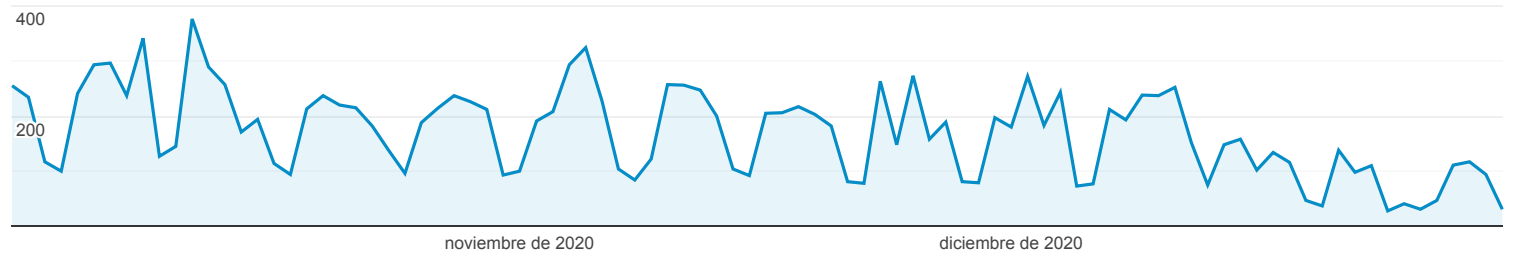

Visión general

Todos los usuarios
100,00 % Número de visitas a páginas

1 oct 2020 - 31 dic 2020

Visión general

● Número de visitas a páginas

<p>Número de visitas a páginas</p> <p>15.696</p>	<p>Número de páginas vistas únicas</p> <p>13.156</p>	<p>Promedio de tiempo en la página</p> <p>00:02:28</p>	<p>Porcentaje de rebote</p> <p>70,09 %</p>	<p>Porcentaje de salidas</p> <p>59,30 %</p>
---	---	---	---	--

Página	Número de visitas a páginas	% Número de visitas a páginas
1. /transparencia/recursos-humanos/nomina-de-empleados-2020/	6.884	43,86 %
2. /transparencia/	2.682	17,09 %
3. /transparencia/estadisticas-institucionales/volumen-operaciones-pasajeros-internacionales/	1.003	6,39 %
4. /transparencia/recursos-humanos/nomina-de-empleados-2019/	707	4,50 %
5. /transparencia/recursos-humanos/	433	2,76 %
6. /transparencia/recursos-humanos/nomina-empleados-2018/	222	1,41 %
7. /transparencia/declaraciones-juradas/	196	1,25 %
8. /transparencia/estructura-organica-institucion/	163	1,04 %
9. /transparencia/comision-de-etica-publica/	129	0,82 %
10. /transparencia/licitaciones-publicas/	108	0,69 %