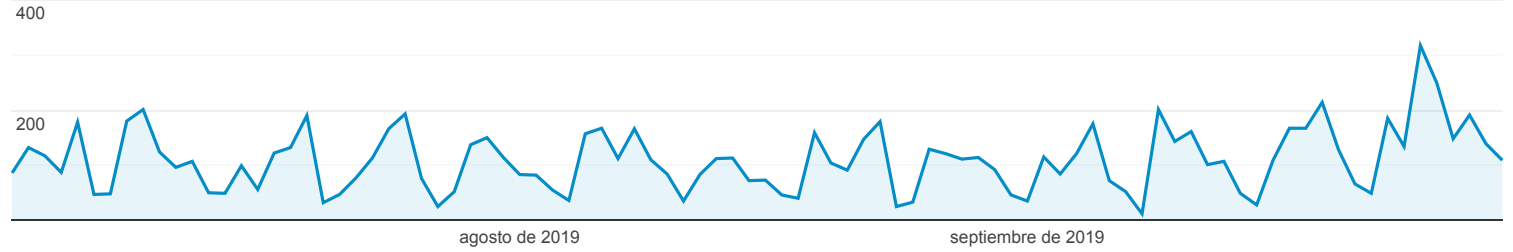

Visión general

Todos los usuarios
100,00 % Número de visitas a páginas

1 jul. 2019 - 30 sept. 2019

Visión general

● **Número de visitas a páginas**

<p>Número de visitas a páginas</p> <p>10.088</p>	<p>Número de páginas vistas únicas</p> <p>7.909</p>	<p>Promedio de tiempo en la página</p> <p>00:01:57</p>	<p>Porcentaje de rebote</p> <p>58,63 %</p>	<p>Porcentaje de salidas</p> <p>44,52 %</p>
---	--	---	---	--

Página	Número de visitas a páginas	% Número de visitas a páginas
1. /transparencia/recursos-humanos/nomina-de-empleados-2019/	2.455	24,34 %
2. /transparencia/	2.434	24,13 %
3. /transparencia/recursos-humanos/	614	6,09 %
4. /transparencia/recursos-humanos/nomina-empleados-2018/	457	4,53 %
5. /transparencia/licitaciones-publicas/	261	2,59 %
6. /transparencia/estadisticas-institucionales/volumen-operaciones-pasajeros-internacionales/	199	1,97 %
7. /transparencia/estructura-organica-institucion/	177	1,75 %
8. /transparencia/compras-menores/	156	1,55 %
9. /transparencia/declaraciones-juradas/	121	1,20 %
10. /transparencia/?s=	114	1,13 %