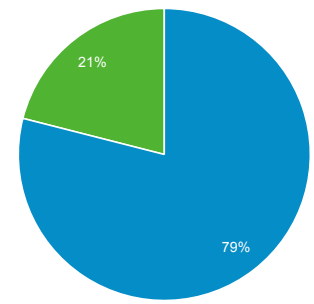

Visión general de la audiencia

Todos los usuarios
100,00 % Usuarios

1 oct. 2018 - 31 dic. 2018

Visión general

New Visitor Returning Visitor

Idioma	Usuarios	% Usuarios
1. es-es	957	37,62 %
2. en-us	573	22,52 %
3. es-419	440	17,30 %
4. es-us	236	9,28 %
5. es	123	4,83 %
6. es-do	80	3,14 %
7. es-mx	40	1,57 %
8. es-xl	37	1,45 %
9. en-ca	14	0,55 %
10. en	9	0,35 %