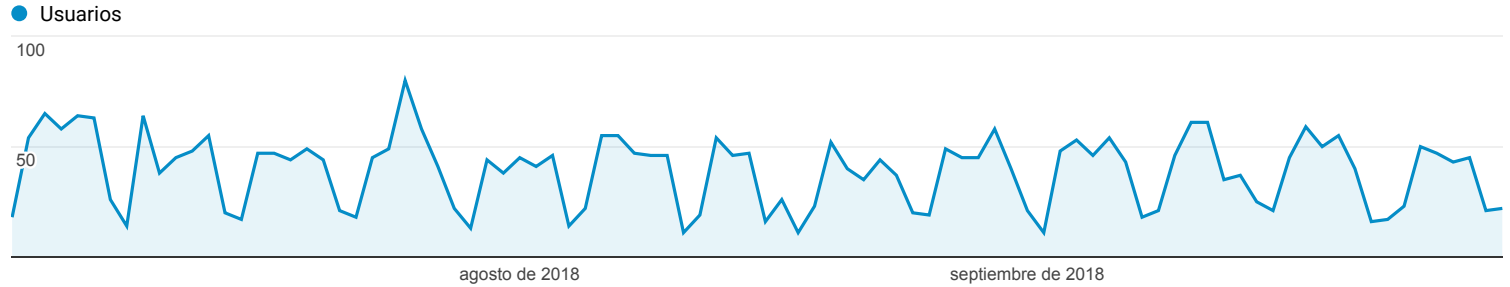

Visión general de la audiencia

Todos los usuarios
100,00 % Usuarios

1 jul. 2018 - 30 sept. 2018

Visión general

■ New Visitor ■ Returning Visitor

Idioma	Usuarios	% Usuarios
1. es-es	1.034	38,23 %
2. en-us	609	22,51 %
3. es-419	505	18,67 %
4. es-us	214	7,91 %
5. es	104	3,84 %
6. es-do	97	3,59 %
7. es-xl	48	1,77 %
8. es-mx	37	1,37 %
9. en-gb	13	0,48 %
10. en-ca	10	0,37 %