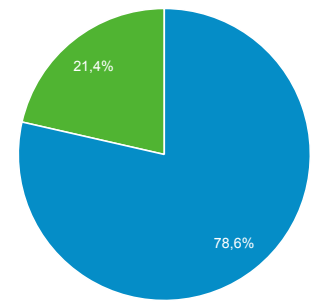

Visión general de la audiencia

Todos los usuarios
100,00 % Usuarios

1 jul. 2018 - 30 sept. 2018

Visión general

■ New Visitor ■ Returning Visitor

Idioma	Usuarios	% Usuarios
1. es-es	1.034	38,23 %
2. en-us	609	22,51 %
3. es-419	505	18,67 %
4. es-us	214	7,91 %
5. es	104	3,84 %
6. es-do	97	3,59 %
7. es-xl	48	1,77 %
8. es-mx	37	1,37 %
9. en-gb	13	0,48 %
10. en-ca	10	0,37 %