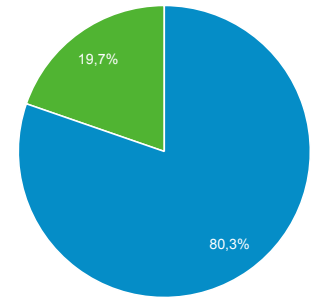

## Visión general de la audiencia

Todos los usuarios  
100,00 % Usuarios

1 abr. 2018 - 30 jun. 2018

### Visión general

New Visitor Returning Visitor

Idioma	Usuarios	% Usuarios
1. es-es	783	36,90 %
2. en-us	484	22,81 %
3. es-419	381	17,95 %
4. es-us	174	8,20 %
5. es	123	5,80 %
6. es-do	72	3,39 %
7. es-xl	35	1,65 %
8. es-mx	18	0,85 %
9. en-ca	10	0,47 %
10. en-gb	9	0,42 %