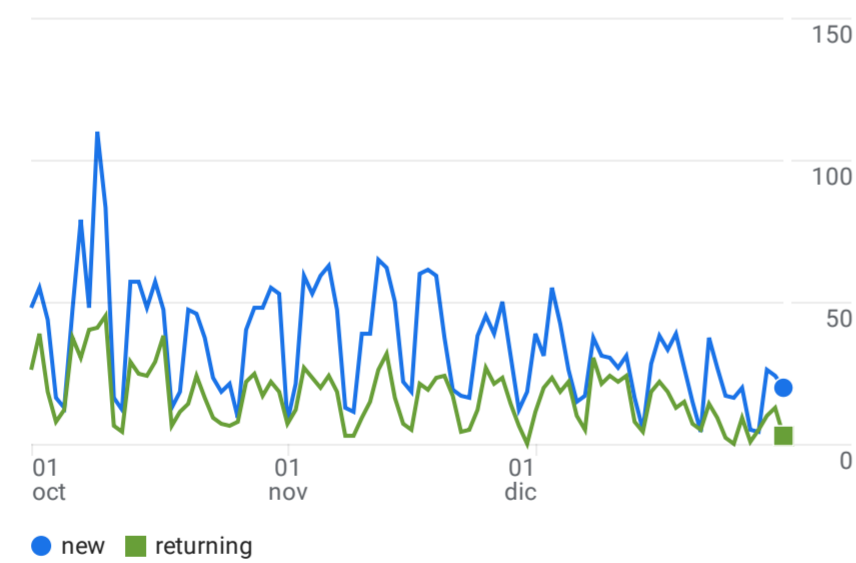

Todos los usuarios Añadir comparación +

Personalizado 1 oct-31 dic 2025

Informe panorámico

Usuarios activos

3,6 mil

Usuarios nuevos

3,2 mil

Tiempo de interacción medio por usuario acti...

1 min y 00 s

Número de eventos

33 mil

Páginas o pantallas principales

TÍTULO DE PÁGINA Y CLASE DE PANTAL...	VISTAS	USUARIOS ACTIVOS	NÚMERO DE EVENTOS	PORCENTAJE DE REBOTE
Nómina de empleados 2025 - PORTAL DE TR...	4,6 mil	1,7 mil	11 mil	28,4 %
PORTAL DE TRANSPARENCIA - Instituto Do...	1,9 mil	844	5,4 mil	18,4 %
Volumen de Operaciones y Pasajeros Interna...	659	547	2,3 mil	17,1 %
Estructura orgánica de la Institución - PORT...	327	197	854	36,5 %
Nómina de empleados 2024 - PORTAL DE TR...	317	213	822	14,2 %
Estructuras orgánicas - PORTAL DE TRANS...	308	108	617	11,1 %
Áreas organización - PORTAL DE TRANSPA...	288	164	556	5,1 %

Ver páginas y pantallas →

Usuarios activos por Primera fuente/medio del usuario

PRIMERA FUENTE/MEDIO ...	USUARIOS ACTIVOS
google / organic	1,9 mil
(direct) / (none)	1,4 mil
bing / organic	295
chatgpt.com / referral	15
chatgpt.com / (not set)	12
l.instagram.com / referral	10
yahoo / organic	9

Sesiones por Fuente/medio de la ...

FUENTE/MEDIO DE ...	SESIONES
google / organic	3 mil
(direct) / (none)	2,3 mil
bing / organic	524
chatgpt.com / referral	16
chatgpt.com / (not set)	13
l.instagram.com / ref...	13
yahoo / organic	8

Usuarios nuevos en comparación con usuarios recurrentes

Eventos clave por Plataforma

Ver detalles de la tecnología →

Usuarios activos por Ciudad

CIUDAD	USUARIOS ACTI...
Santo Domingo	2,1 mil
Santo Domingo Este	514
Santiago De Los Cab...	156
Punta Cana	51
Puerto Plata	46
Miami	40
Madrid	21

Ver ciudades →

Usuarios activos por Nombre de la audie...

NOMBRE DE LA AU...	USUARIOS ACTI...
All Users	3,6 mil

Ver audiencias →