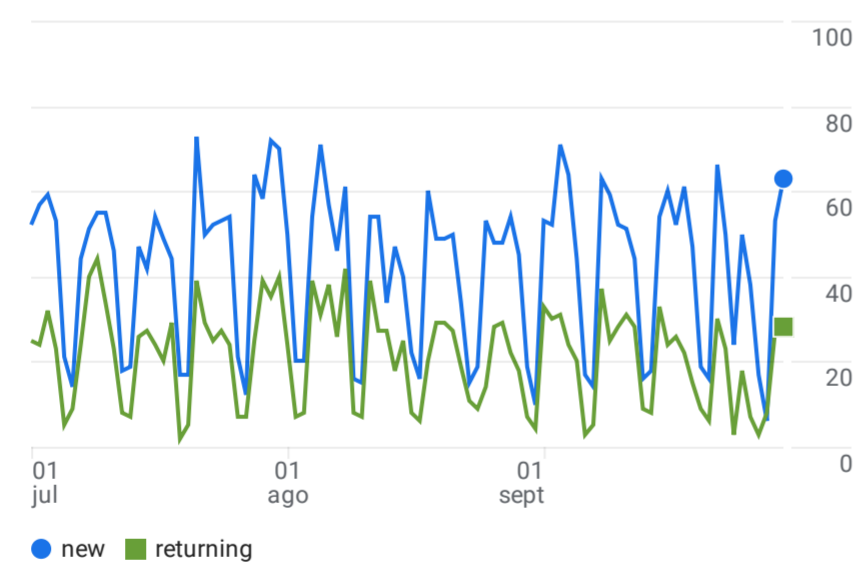

Todos los usuarios Añadir comparación

Personalizado 1 jul-30 sept 2025

Informe panorámico

Usuarios activos

4,4 mil

Usuarios nuevos

3,9 mil

Tiempo de interacción medio por usuario acti...

1 min y 00 s

Número de eventos

41 mil

Páginas o pantallas principales

TÍTULO DE PÁGINA Y CLASE DE PANTAL...	VISTAS	USUARIOS ACTIVOS	NÚMERO DE EVENTOS	PORCENTAJE DE REBOTE
Nómina de empleados 2025 – PORTAL DE TR...	5,8 mil	2 mil	14 mil	27,3 %
PORTAL DE TRANSPARENCIA – Instituto Do...	2,4 mil	1,1 mil	6,9 mil	17,8 %
Volumen de Operaciones y Pasajeros Interna...	863	723	3,1 mil	19,1 %
Nómina de empleados 2024 – PORTAL DE TR...	430	278	1,1 mil	15,9 %
Licitaciones Públicas – PORTAL DE TRANSP...	302	132	770	22,6 %
Áreas organización – PORTAL DE TRANSPA...	273	179	533	7,2 %
Compras y contrataciones públicas – PORTA...	185	55	412	14,8 %

Ver páginas y pantallas

Usuarios activos por Primera fuente/medio del usuario

PRIMERA FUENTE/MEDIO ...	USUARIOS ACTIVOS
google / organic	2,3 mil
(direct) / (none)	1,7 mil
bing / organic	324
yahoo / organic	11
facebook.com / referral	10
chatgpt.com / (not set)	9
l.instagram.com / referral	8

Sesiones por Fuente/medio de la ...

FUENTE/MEDIO DE ...	SESIONES
google / organic	3,9 mil
(direct) / (none)	2,6 mil
bing / organic	563
qr.io / referral	32
chatgpt.com / (not set)	16
yahoo / organic	16
chatgpt.com / referral	12

Usuarios nuevos en comparación con usuarios recurrentes

Eventos clave por Plataforma

Ver detalles de la tecnología

Usuarios activos por Ciudad

CIUDAD	USUARIOS ACTI...
Santo Domingo	2,5 mil
Santo Domingo Este	743
Santiago De Los Cab...	205
Punta Cana	69
Miami	46
Puerto Plata	42
La Romana	33

Ver ciudades

Usuarios activos por Nombre de la audie...

NOMBRE DE LA AU...	USUARIOS ACTI...
All Users	4,4 mil

Ver audiencias