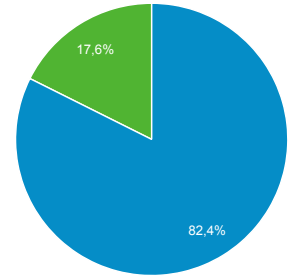

Visión general de la audiencia

GUARDAR EXPORTAR COMPARTIR

1 Ene. 2018 - 31 Mar. 2018

Todos los usuarios
100,00 % Usuarios

+ Agregar segmento

Visión general

Usuarios frente a Seleccione una métrica

● Usuarios

Usuarios
2.148

Usuarios nuevos
2.014

Sesiones
3.049

<p>Número de visitas a páginas</p> <p>7.949</p>	<p>Número de páginas vistas únicas</p> <p>6.189</p>	<p>Promedio de tiempo en la página</p> <p>00:01:25</p>
<p>Porcentaje de rebote</p> <p>57,59 %</p>	<p>Porcentaje de salidas</p> <p>38,36 %</p>	