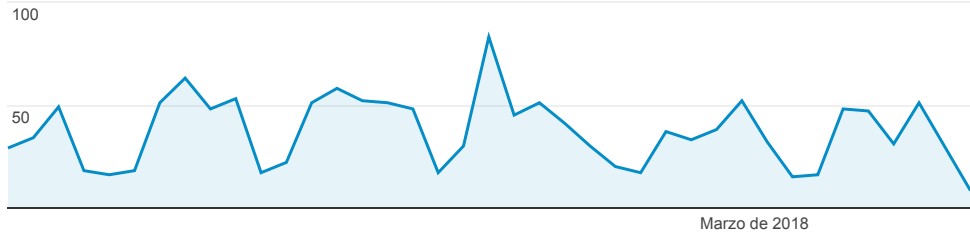

Visión general de la audiencia

GUARDAR EXPORTAR COMPARTIR

1 Ene. 2018 - 31 Mar. 2018

Todos los usuarios
100,00 % Usuarios

+ Agregar segmento

Visión general

Usuarios frente a Seleccione una métrica

● Usuarios

Usuarios
2.148

Usuarios nuevos
2.014

Sesiones
3.049

<p>Número de visitas a páginas</p> <p>7.949</p>	<p>Número de páginas vistas únicas</p> <p>6.189</p>	<p>Promedio de tiempo en la página</p> <p>00:01:25</p>
<p>Porcentaje de rebote</p> <p>57,59 %</p>	<p>Porcentaje de salidas</p> <p>38,36 %</p>	