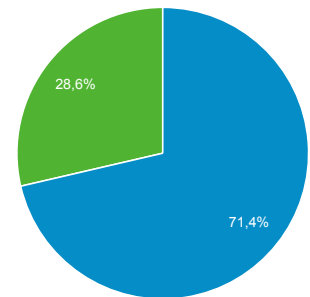

2.979

Número de visitas a páginas

12.643

Páginas/sesión

3,05

Duración media de la sesión

00:02:32

Porcentaje de rebote

50,76 %

% de nuevas sesiones

71,32 %

■ New Visitor ■ Returning Visitor

Página	Número de visitas a páginas	% Número de visitas a páginas
1. /index.php/recursos-humanos/cat_view/7-recursos-humanos/14-nomina-de-empleados/151-2017	1.989	15,73 %
2. /index.php/	1.400	11,07 %
3. /transparencia/index.php?Itemid=592	1.334	10,55 %
4. /index.php/recursos-humanos	681	5,39 %
5. /index.php/recursos-humanos/empleos	319	2,52 %
6. /transparencia/index.php/component/docman/cat_view/7-recursos-humanos/14-nomina-de-empleados/89-2014?Itemid=592	319	2,52 %
7. /	288	2,28 %
8. /index.php/comision-de-etica-publica	245	1,94 %
9. /index.php/recursos-humanos/nomina-de-empleados	236	1,87 %
10. /index.php/compras-y-contrataciones	202	1,60 %