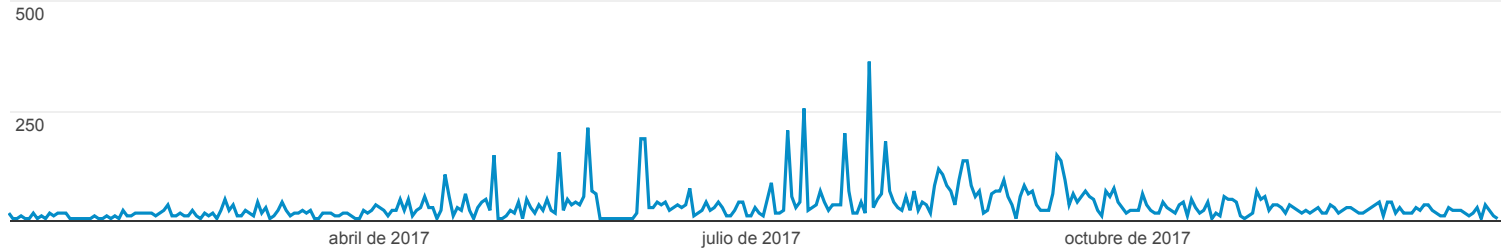

Visión general

Todos los usuarios
100,00 % Número de visitas a páginas

1 ene. 2017 - 31 dic. 2017

Visión general

● Número de visitas a páginas

Sesiones

4.149

Usuarios

2.979

Número de visitas a páginas

12.643

Páginas/sesión

3,05

Duración media de la sesión

00:02:32

Porcentaje de rebote