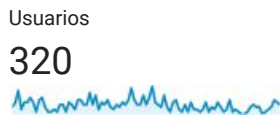

Visión general de audiencia

Todos los usuarios
100,00 % Sesiones

Visión general