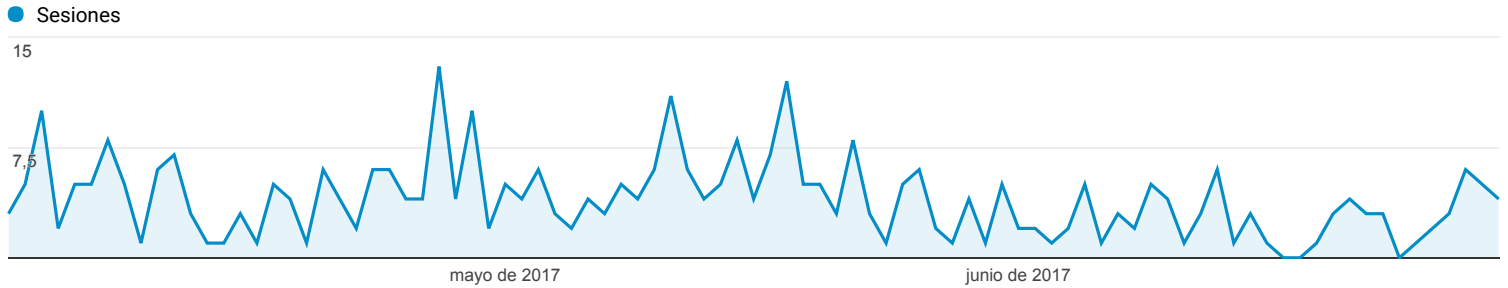

## Visión general de audiencia

 Todos los usuarios  
100,00 % Sesiones

### Visión general

■ New Visitor ■ Returning Visitor