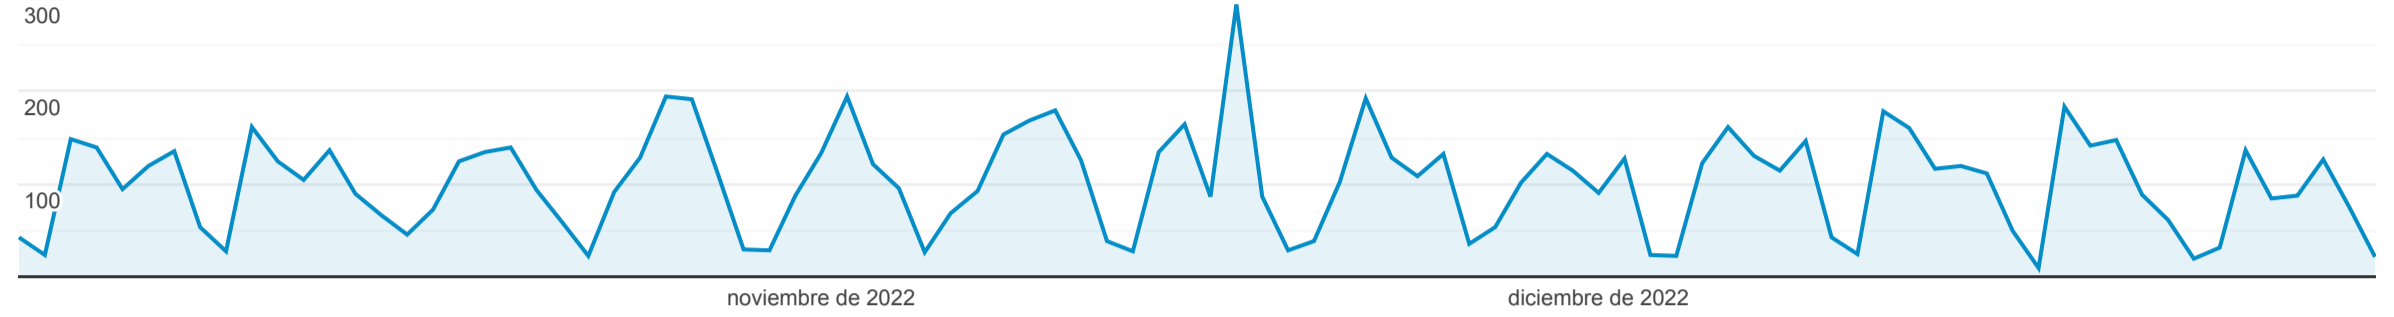

Resumen

1 oct 2022 - 31 dic 2022

Todos los usuarios
100,00 % Vistas de una página

Resumen

Vistas de una página

Vistas de una página
9.293

Número de vistas de página únicas
6.887

Promedio de tiempo en la página
00:01:48

Porcentaje de rebote
46,99 %

Porcentaje de salidas
40,05 %

Página	Vistas de una página	% Vistas de una página
1. /transparencia/	2.662	28,65 %
2. /transparencia/recursos-humanos/nomina-de-empleados-2022/	2.228	23,98 %
3. /transparencia/estadisticas-institucionales/volumen-operaciones-pasajeros-internacionales/	748	8,05 %
4. /transparencia/licitaciones-publicas/	243	2,61 %
5. /transparencia/proveedor-unico/	140	1,51 %
6. /transparencia/recursos-humanos/nomina-empleados-2021/	134	1,44 %
7. /transparencia/estructura-organica-institucion/	107	1,15 %
8. /transparencia/casos-emergencias-urgencias/	95	1,02 %
9. /transparencia/compras-menores/compras-menores-2022/	87	0,94 %
10. /transparencia/datos-abiertos/	82	0,88 %