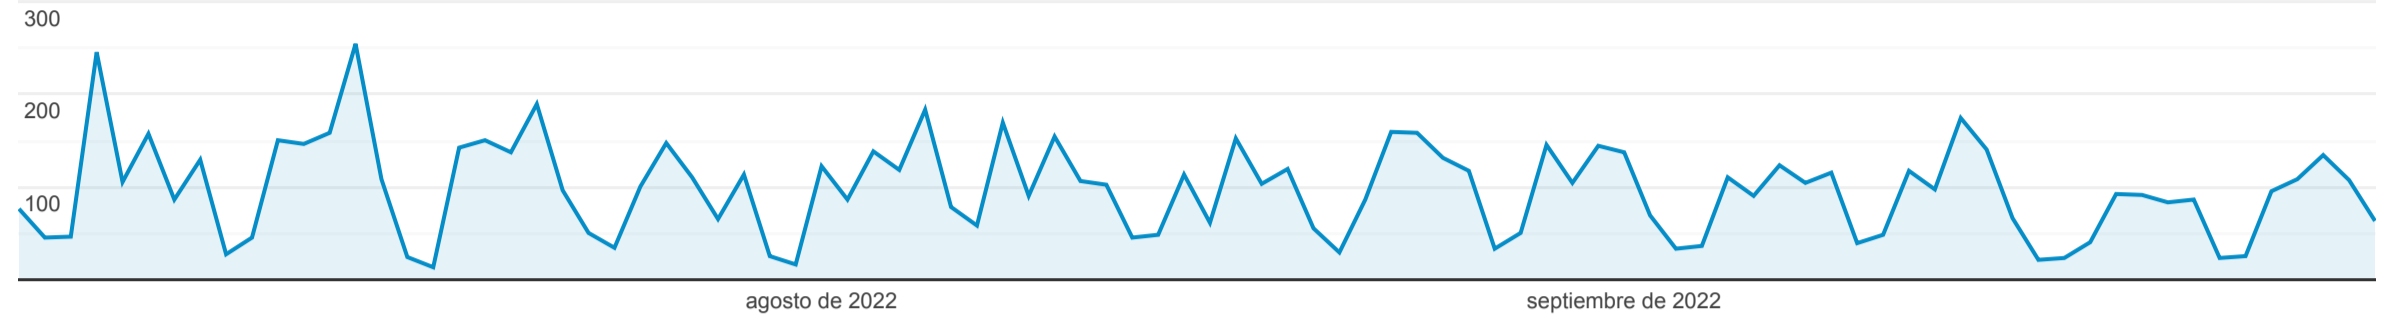

Resumen

1 jul 2022 - 30 sept 2022

Todos los usuarios
100,00 % Vistas de una página

Resumen

Vistas de una página

Vistas de una página

8.933

Número de vistas de página únicas

6.572

Promedio de tiempo en la página

00:01:36

Porcentaje de rebote

37,56 %

Porcentaje de salidas

37,11 %

Página	Vistas de una página	% Vistas de una página
1. /transparencia/	2.744	30,72 %
2. /transparencia/recursos-humanos/nomina-de-empleados-2022/	2.347	26,27 %
3. /transparencia/estadisticas-institucionales/volumen-operaciones-pasajeros-internacionales/	297	3,32 %
4. /transparencia/licitaciones-publicas/	283	3,17 %
5. /transparencia/recursos-humanos/nomina-empleados-2021/	154	1,72 %
6. /transparencia/?s=Nomina	144	1,61 %
7. /transparencia/compras-menores/compras-menores-2022/	135	1,51 %
8. /transparencia/idac-orgchart-repeat/	110	1,23 %
9. /transparencia/estructura-organica-institucion/	92	1,03 %
10. /transparencia/comparaciones-precios/	88	0,99 %