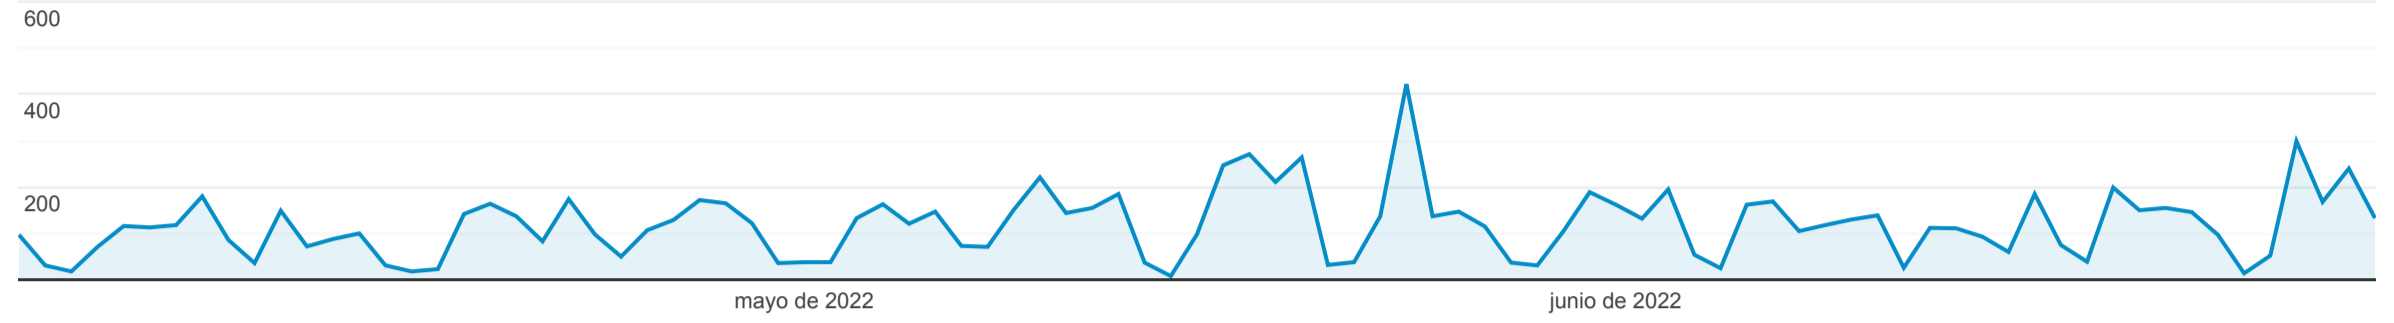

Resumen

1 abr 2022 - 30 jun 2022

Todos los usuarios  
100,00 % Vistas de una página

Resumen

Vistas de una página

Vistas de una página  
**10.746**

Número de vistas de página únicas  
**6.879**

Promedio de tiempo en la página  
**00:01:38**

Porcentaje de rebote  
**32,52 %**

Porcentaje de salidas  
**30,96 %**

Página	Vistas de una página	% Vistas de una página
1. /transparencia/	2.916	27,14 %
2. /transparencia/recursos-humanos/nomina-de-empleados-2022/	2.698	25,11 %
3. /transparencia/idac-orgchart-repeat/direccion-general/	363	3,38 %
4. /transparencia/licitaciones-publicas/	293	2,73 %
5. /transparencia/estadisticas-institucionales/volumen-operaciones-pasajeros-internacionales/	232	2,16 %
6. /transparencia/recursos-humanos/nomina-empleados-2021/	204	1,90 %
7. /transparencia/idac-orgchart-repeat/direccion-planificacion-desarrollo/	172	1,60 %
8. /transparencia/estructura-organica-institucion/	155	1,44 %
9. /transparencia/datos-abiertos/	139	1,29 %
10. /transparencia/?s=Nomina	103	0,96 %