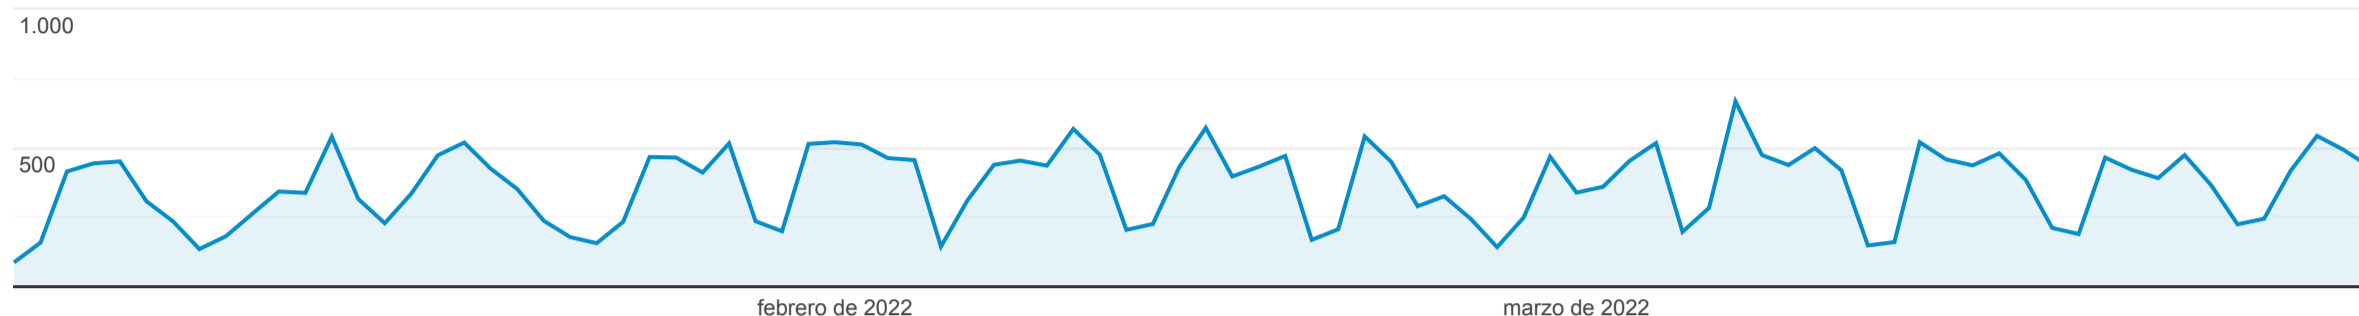

Resumen

1 ene 2022 - 31 mar 2022

Todos los usuarios
100,00 % Vistas de una página

Resumen

Vistas de una página

Vistas de una página

32.701

Número de vistas de página únicas

25.546

Promedio de tiempo en la página

00:01:41

Porcentaje de rebote

56,67 %

Porcentaje de salidas

39,93 %

Página	Vistas de una página	% Vistas de una página
1. /	10.306	31,52 %
2. /en/	4.357	13,32 %
3. /servicio/	898	2,75 %
4. /resoluciones-2021/	621	1,90 %
5. /contactos/	615	1,88 %
6. /estadisticas-aeronauticas/	463	1,42 %
7. /sobre-nosotros/	455	1,39 %
8. /dnv/licencias-aeronauticas/	446	1,36 %
9. /en/contacts/	423	1,29 %
10. /base-legal/leyes/	355	1,09 %